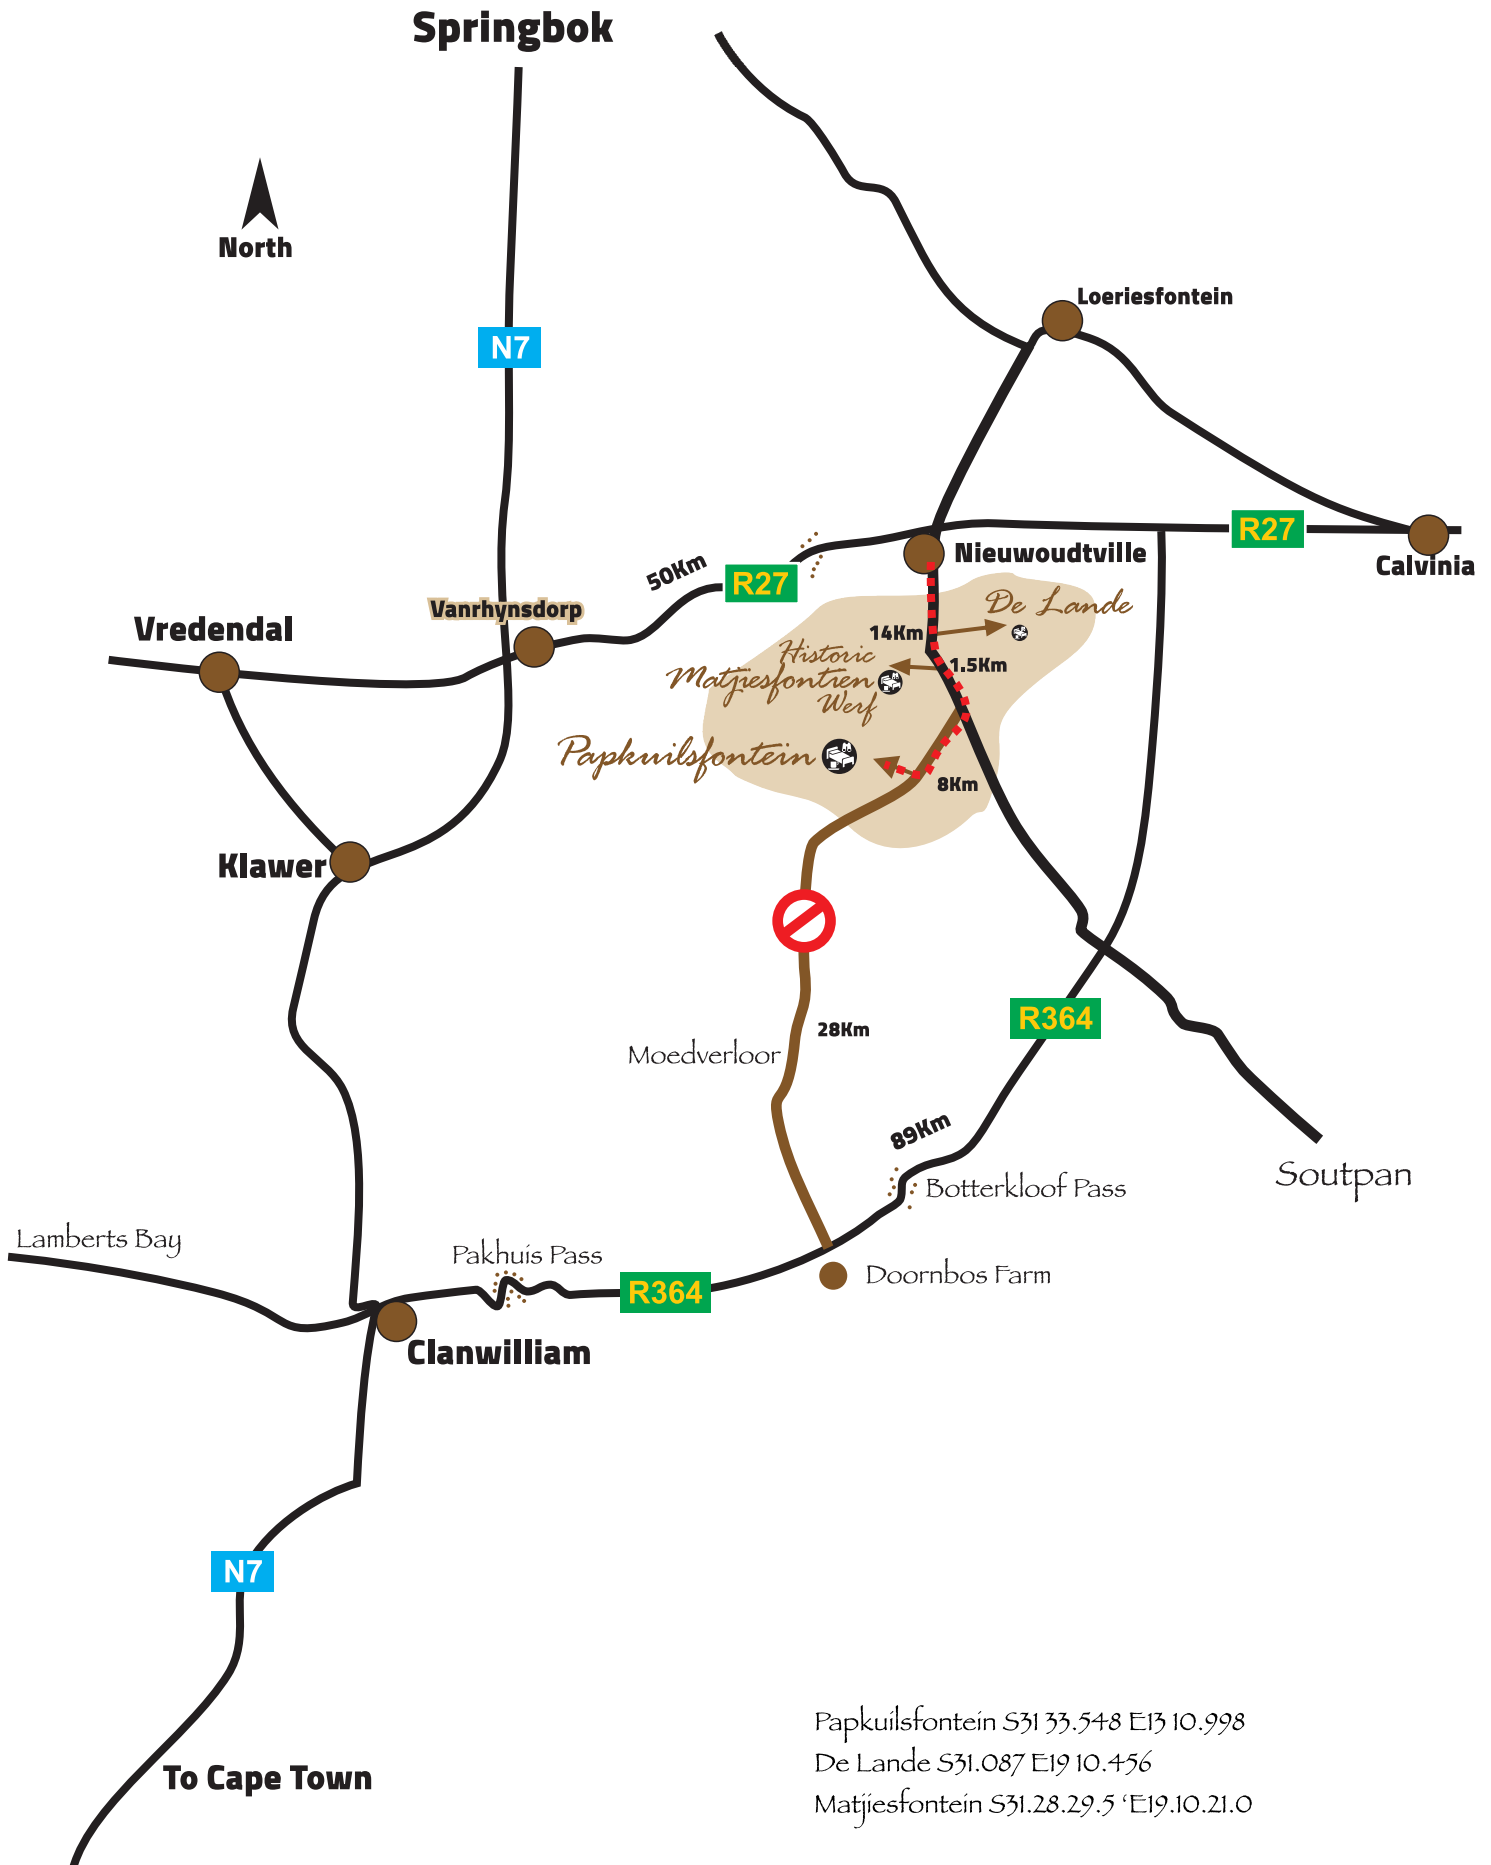

PAPKUILSFONTEIN *Guest Farm*

Papkuilsfontein S31 33.548 E13 10.998

De Lande S31.087 E19 10.456

Matjiesfontein S31.28.29.5 'E19.10.21.0

To Cape Town